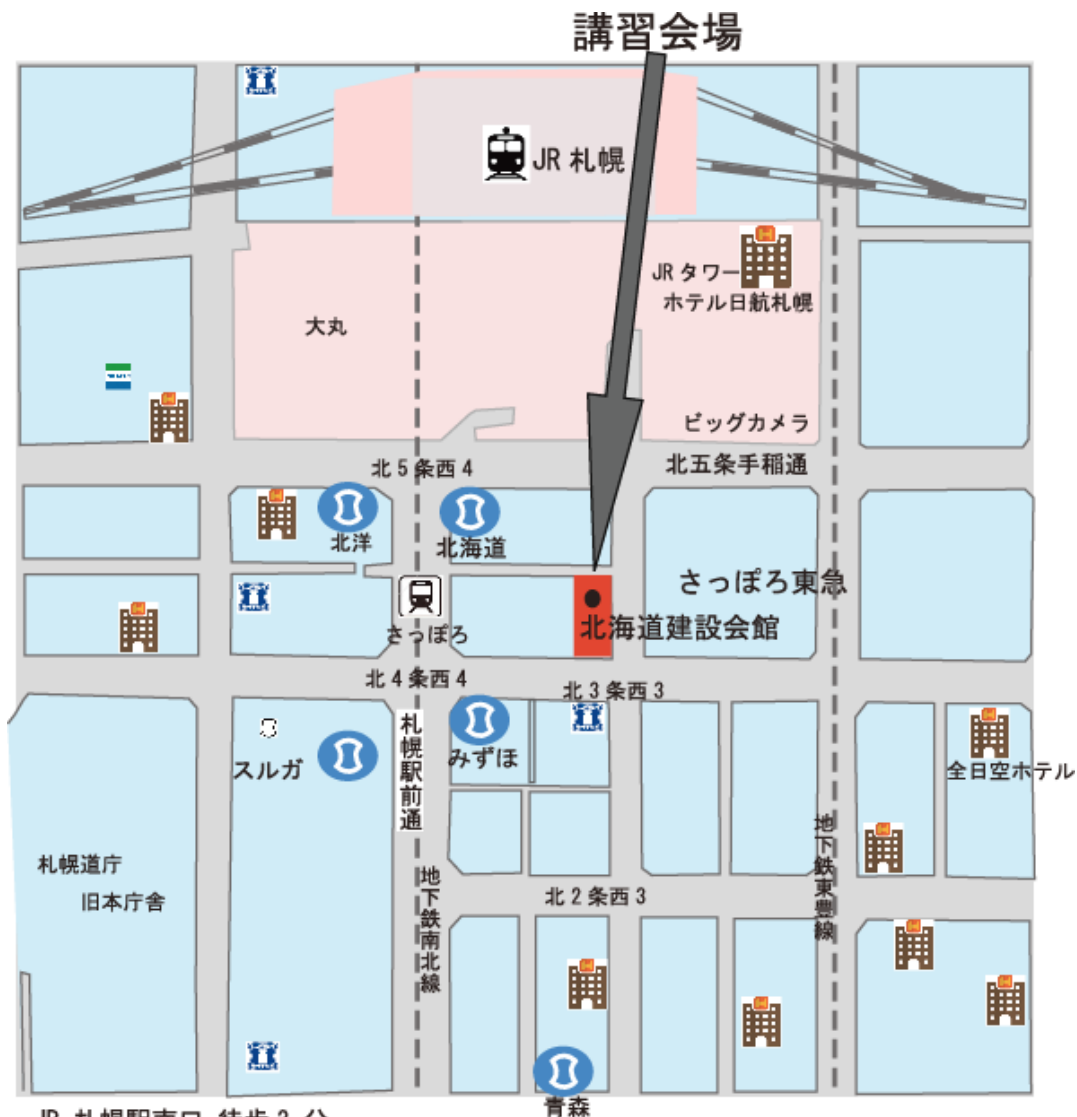

札幌会場

(株) 北海道建設会館大会議室

札幌市中央区北4条3丁目1番地

TEL011-261-6218

JR 札幌駅南口 徒歩3分

地下鉄札幌駅 5番出口(成友ビル) 13番出口(東急)

JRバス / 中央バス 駅前ターミナル前