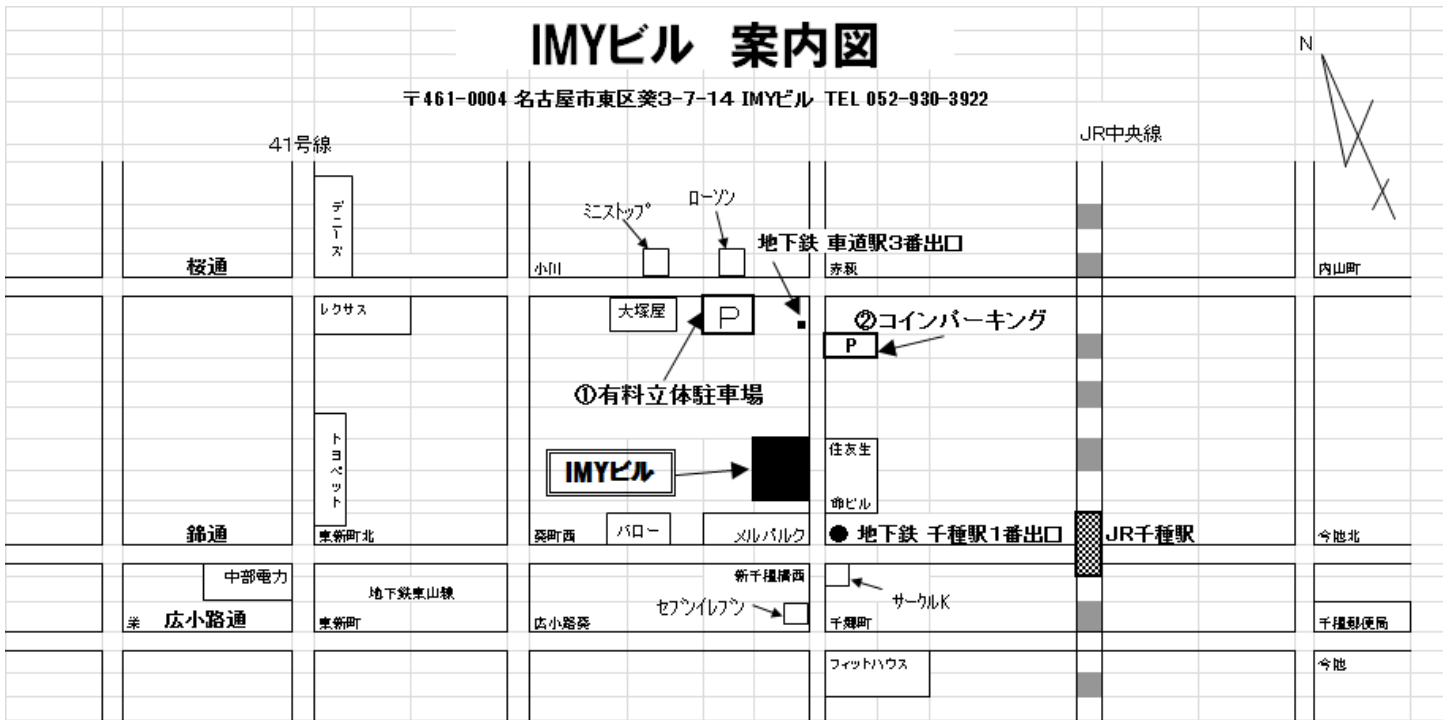

会場への行き方

会 場:仙台市 青年文化センター 研修室2

住 所:仙台市青葉区旭ヶ丘 3 丁目 27-5 TEL022-276-2110

交通案内

地下鉄でご来館の方

仙台駅から市営地下鉄・泉中央方面行き10分、「旭ヶ丘駅」下車、
東1番出口より徒歩3分

バスでご来館の方

バス停「地下鉄旭ヶ丘駅」より徒歩2分

東京会場

会場への行き方

会場:東京学院ビル 2階会議室

住所:東京都千代田区三崎町 3-6-15 Tel.03-3261-0017

[JR ご利用の方]

JR 中央線 水道橋駅 西口の改札を左に出て、正面の横断歩道を渡り、
2軒のパチンコ屋 (GOLDON、みとや) の間の道に入ると、左手にルノアールが見え
ます。

ルノアールを左折して4軒目、東京学院ビル

名古屋会場

会場への行き方

近隣有料駐車場料金案内	
①有料立体駐車場(自走式 270台収容可能)	
1時間 ¥300 (上限 ¥1,000 ※但し24時間以内)	
②コインパーキング	
8:00~22:00	15分/¥100
22:00~8:00	60分/¥100

- 地下鉄ご利用の方
 - 地下鉄東山線 千種駅1番出口 徒歩2分
 - 地下鉄桜通線 車道駅3番出口 徒歩1分
- JR中央線ご利用の方
 - JR千種駅構内から地下通路を通り、地下鉄千種駅1番出口 徒歩2分
 - ※JR千種駅と地下鉄千種駅は地下で繋がっております。
 - ※JR名古屋駅からJR中央線で千種(ちくさ)駅まで3区間約10分です。
- お車でお越しの方
 - 当ビルには駐車場のご用意がございません。申し訳ございませんが近隣の有料駐車場をご利用下さい。