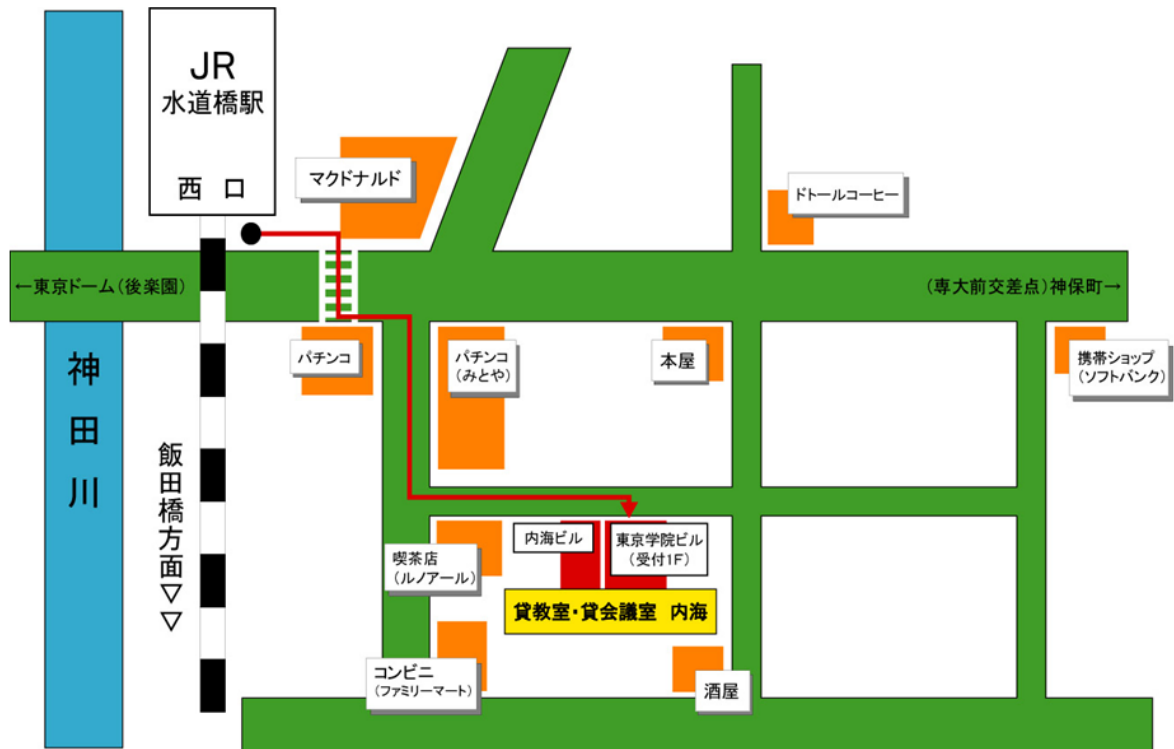

会場への行き方

会 場:仙台市 青年文化センター 研修室2

住 所:仙台市青葉区旭ヶ丘 3 丁目 27-5 TEL022-276-2110

交通案内

地下鉄でご来館の方

仙台駅から市営地下鉄・泉中央方面行き10分、「旭ヶ丘駅」下車、
東1番出口より徒歩3分

バスでご来館の方

バス停「地下鉄旭ヶ丘駅」より徒歩2分

東京会場

会場への行き方

会場:東京学院ビル 2階会議室

住所:東京都千代田区三崎町 3-6-15 Tel.03-3261-0017

[JR ご利用の方]

JR 中央線 水道橋駅 西口の改札を左に出て、正面の横断歩道を渡り、
2軒のパチンコ屋 (GOLDON、みとや) の間の道に入ると、左手にルノアールが見え
ます。

ルノアールを左折して4軒目、東京学院ビル

名古屋会場

会場への行き方

近隣有料駐車場料金案内	
①有料立体駐車場(自走式 270台収容可能)	
1時間 ¥300 (上限 ¥1,000 ※但し24時間以内)	
②コインパーキング	
8:00~22:00	15分/¥100
22:00~8:00	60分/¥100

- 地下鉄ご利用の方
 - 地下鉄東山線 千種駅1番出口 徒歩2分
 - 地下鉄桜通線 車道駅3番出口 徒歩1分
- JR中央線ご利用の方
 - JR千種駅構内から地下通路を通り、地下鉄千種駅1番出口 徒歩2分
 - ※JR千種駅と地下鉄千種駅は地下で繋がっております。
 - ※JR名古屋駅からJR中央線で千種(ちくさ)駅まで3区間約10分です。
- お車でお越しの方
 - 当ビルには駐車場のご用意がございません。申し訳ございませんが近隣の有料駐車場をご利用下さい。

広島会場

会場への行き方