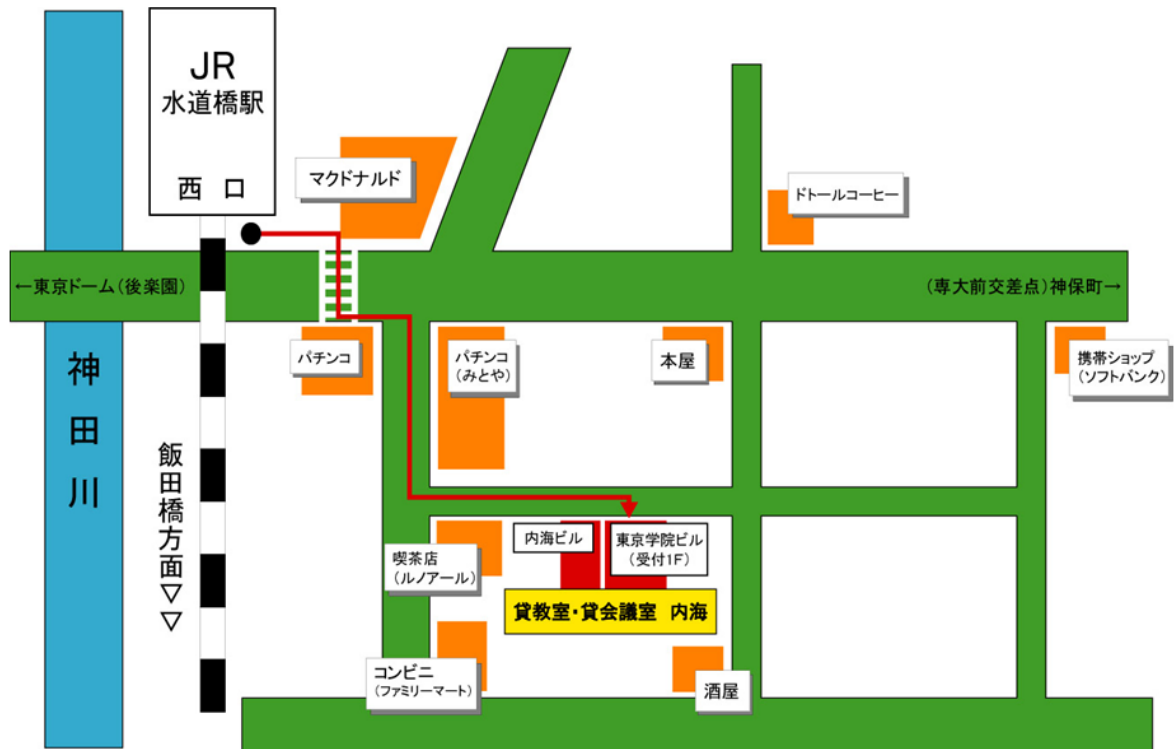

東京会場

会場への行き方

会場:東京学院ビル 2階会議室

住所:東京都千代田区三崎町 3-6-15 Tel.03-3261-0017

[JR ご利用の方]

JR 中央線 水道橋駅 西口の改札を左に出て、正面の横断歩道を渡り、2軒のパチンコ屋（GOLDON、みとや）の間の道に入ると、左手にルノアールが見えます。

ルノアールを左折して4軒目、東京学院ビル