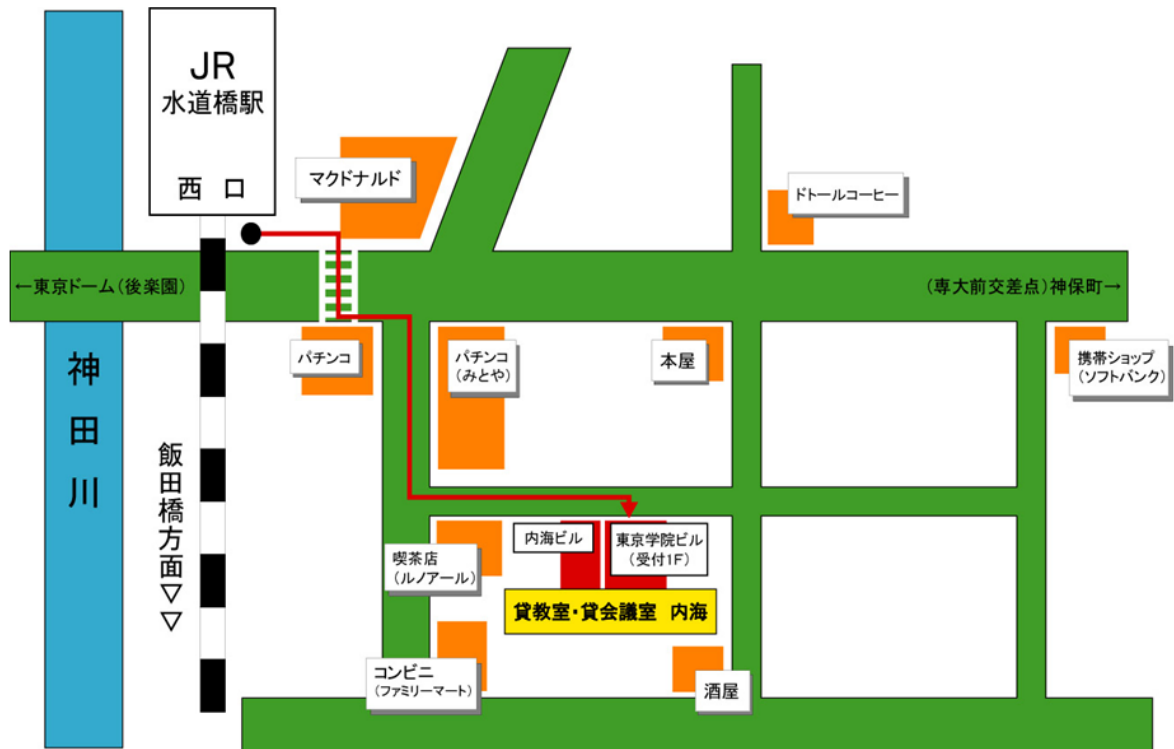

住 所:仙台市青葉区旭ヶ丘 3 丁目 27-5 TEL022-276-2110

交通案内

地下鉄でご来館の方

仙台駅から市営地下鉄・泉中央方面行き10分、「旭ヶ丘駅」下車、東1番出口より徒歩3分

バスでご来館の方

バス停「地下鉄旭ヶ丘駅」より徒歩2分

東京会場

会場への行き方

会場:東京学院ビル 2階会議室

住所:東京都千代田区三崎町 3-6-15 Tel.03-3261-0017

[JR ご利用の方]

JR 中央線 水道橋駅 西口の改札を左に出て、正面の横断歩道を渡り、2軒のパチンコ屋（GOLDON、みとや）の間の道に入ると、左手にルノアールが見えます。

ルノアールを左折して4軒目、東京学院ビル