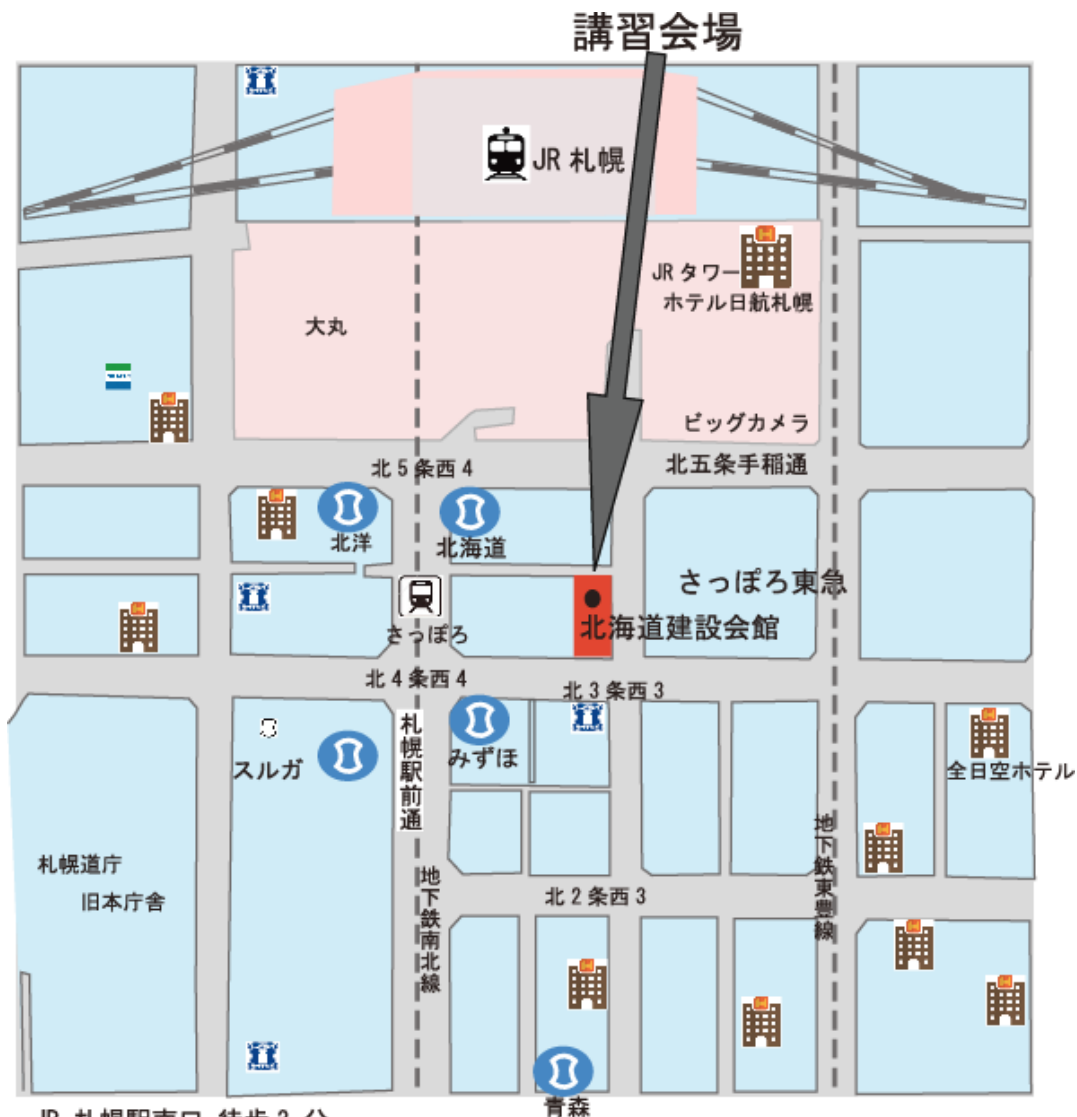

札幌会場

(株) 北海道建設会館大会議室
札幌市中央区北4条西3丁目1番地
Tel.011-261-6218

JR 札幌駅南口 徒歩3分

地下鉄札幌駅 5番出口(成友ビル) 13番出口(東急)

JRバス/中央バス 駅前ターミナル前

仙台会場

会場への行き方

会 場:仙台市 青年文化センター 研修室2

住 所:仙台市青葉区旭ヶ丘 3 丁目 27-5 TEL022-276-2110

交通案内

地下鉄でご来館の方

仙台駅から市営地下鉄・泉中央方面行き10分、「旭ヶ丘駅」下車、東1番出口より徒歩3分

バスでご来館の方

バス停「地下鉄旭ヶ丘駅」より徒歩2分

東京会場

会場への行き方

会場:東京学院ビル 2階会議室

住所:東京都千代田区三崎町 3-6-15 Tel.03-3261-0017

[JR ご利用の方]

JR 中央線 水道橋駅 西口の改札を左に出て、正面の横断歩道を渡り、2軒のパチンコ屋（GOLDON、みとや）の間の道に入ると、左手にルノアールが見えます。

ルノアールを左折して4軒目、東京学院ビル