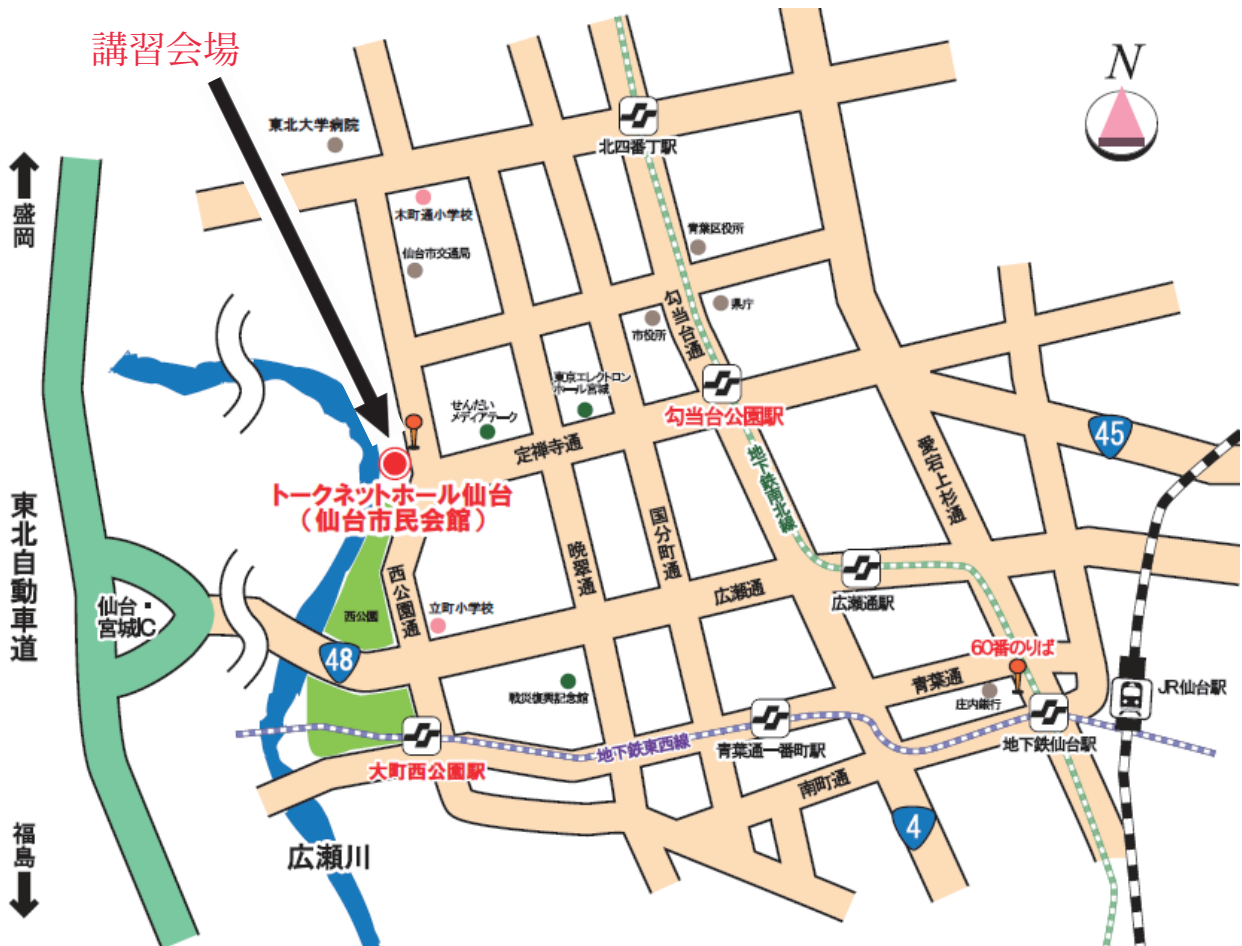

### 《アクセス》

- ・ JR札幌駅南口：徒歩13分
- ・ 札幌市営地下鉄
  - さっぽろ駅(10番出口)：徒歩9分
  - 大通駅(2番出口)：徒歩11分
  - 西11丁目駅(4番出口)：徒歩11分
- ・ 北1条西7丁目停留所 (JRバス・中央バス)：徒歩4分
- ・ 道庁正門前停留所 (中央バス・北都交通)：徒歩5分

# 仙台会場

### 会館までの交通案内

■ 地下鉄	① 地下鉄南北線 「勾当台公園」 駅下車 「公園2」 出口から、徒歩約10分 ② 地下鉄東西線 「大町西公園」 駅下車 「西1」 出口から、徒歩約10分
■ バス	仙台市営バス 「定禅寺通市役所前経由 交通局東北大学病院前」 行き 「市民会館前」 下車すぐ (JR仙台駅前 60番乗り場より、約15分)
■ タクシー	JR仙台駅より 約10分
■ 高速道路	東北自動車道「仙台宮城IC」より 約10分
※ 各種イベント等で会館周辺に交通規制が入る場合はトップページにてお知らせ致します。	

### [JR ご利用の方]

JR 中央線 水道橋駅 西口の改札を左に出て、正面の横断歩道を渡り、

居酒屋とパチンコ屋 (GOLDON、みとや) の間の道に入ると、左手にルノアールが見えます。

ルノアールを左折して4軒目、東京学院ビル